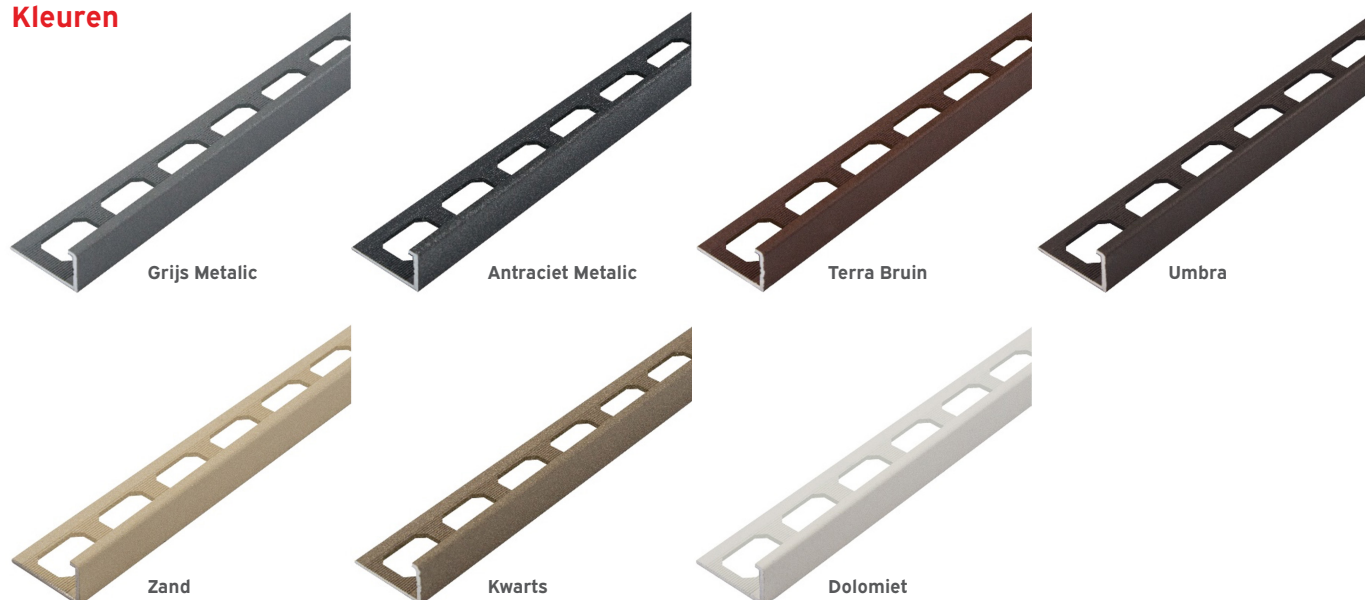

Tegelprofielen met structuurcoating

Wanneer je tegels gaat plaatsen, kan je tegelprofielen gebruiken voor een mooie afwerking. Geïnspireerd op de hedendaagse ontwikkelingen in interieurvormgeving, lanceert Technicel een nieuwe reeks esthetische tegelprofielen.

Deze hoogwaardige aluminium profielen zijn voorzien van een structuurcoatingen verkrijgbaar in 7 trendy kleuren.

Deze profielen uit het FAAP assortiment zijn verkrijgbaar in de hoogte 11 mm en lengte van 2,5 m

Artikel	Omschrijving	Kleur	Hoogte	Lengte
FAAP110GM-250	Techniprofile Alu structuurcoating	Grijs Metallic	11 mm	2,5 m
FAAP110AT-250	Techniprofile Alu structuurcoating	Antraciet	11 mm	2,5 m
FAAP110TB-250	Techniprofile Alu structuurcoating	Terra Bruin	11 mm	2,5 m
FAAP110UB-250	Techniprofile Alu structuurcoating	Umbra	11 mm	2,5 m
FAAP110SD-250	Techniprofile Alu structuurcoating	Zand	11 mm	2,5 m
FAAP110QZ-250	Techniprofile Alu structuurcoating	Kwarts	11 mm	2,5 m
FAAP110DL-250	Techniprofile Alu structuurcoating	Dolomit	11 mm	2,5 m

Kleuren

CORPORATE CENTER

Technicel® nv
Zone Reme 4 - 2260 Westerlo
info@technicel.com
T +32 (0)800 11 040

Ontdek
onze website

Filialen