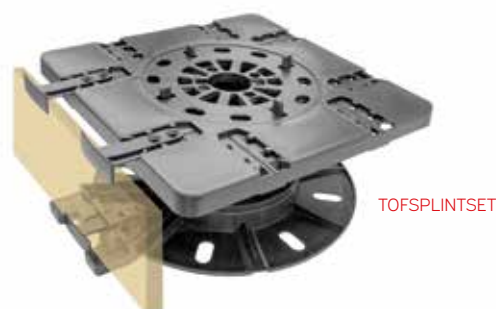

Plinthouderset

Bij afwezigheid van een zijwand kan de holle ruimte naast de tegeldrager worden afgewerkt met een plint. De PP clips zorgen voor bevestiging van de plint aan de tegeldrager.

Code	Product	Aantal
TOFSPLINTSET	Technicel® outdoor Floor Plinthouderset	10 st.