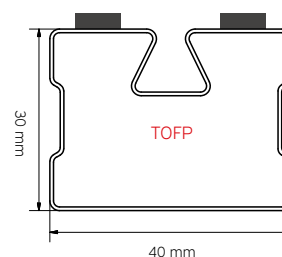

Technical® profiel systeem

Het unieke Technical® profiel systeem zorgt voor een veilige, stabiele en snelle plaatsing van grootformaat tegels en tegels in onregelmatig verband geplaatst.

Het Technical® profiel systeem is steeds te gebruiken in combinatie met de Technical® regelbare tegeldragers. Het Technical® profiel systeem bestaat uit een verzinkt stalen profiel dat door middel van een zwart polypropyleen adapter op de tegeldrager vastklikt. De rubberstrip beperkt de contactgeluiden en verhindert het schuiven van de tegels.

Eigenschappen:

- Materiaal profiel: verzinkt staal
- Afmetingen: B: 40 mm – H: 30 mm – L: 2.0 m
- Tegeldragers onder het profiel te plaatsen maximaal 60 cm uit elkaar
- Adapter: materiaal polypropyleen, thermisch bestendig -40°C - +80°C

Grootformaat tegels en onregelmatige formaten zoals keramisch parket kunnen eenvoudig en stabiel geplaatst worden door gebruik te maken van het Technical® profielsysteem.

Code	Product	Afmetingen
TOFP	Technical® Outdoor Floor Profile	40 x 30 mm - 2 m
TOFPADAP	Adapter voor Profile Support *	

* Past niet op TOFS10

Bekijk ook onze instructievideo. ▶