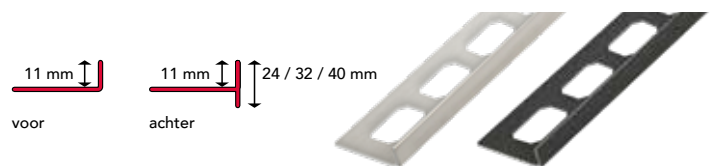

Vloerprofiel

Het **DOPROVL vloerprofiel** is een wigvormig inox profiel (2% helling) dat een perfecte afwerking mogelijk maakt, daar waar de hellende douchevloer overgaat naar de horizontale betegeling in de rest van de badkamer. Het profiel is zowel in rechtse als linkse uitvoering beschikbaar in lengte 98 cm, 148 cm en 200 cm.

Code	H1 (hoogte in mm)	H2 (hoogte in mm)
DOPROVL98 links	11,00	24,00
DOPROVL148 links	11,00	32,00
DOPROVL200 links	11,00	40,00