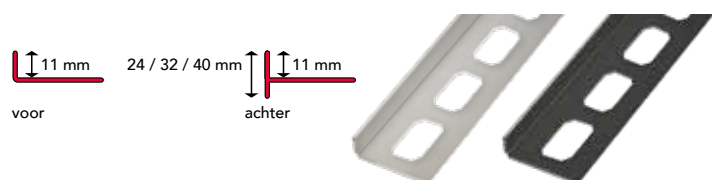

### Het assortiment bestaat uit 3 types profielen:

- Een **vloerprofiel** dat ingebouwd wordt aan de zijde van de glazen wand.
- Een **wandprofiel**, dat wordt geplaatst tegen de betegelde wand.
- Het **Deko wandprofiel** dat tegen de wand wordt geplaatst aan de douchegoot.

## Vloerprofiel

Het **DOPROVL vloerprofiel** is een wigvormig inox profiel (2% helling) dat een perfecte afwerking mogelijk maakt, daar waar de hellende douchevloer overgaat naar de horizontale betegeling in de rest van de badkamer. Het profiel is zowel in rechtse als linkse uitvoering beschikbaar in lengte 98 cm, 148 cm en 200 cm.

Code	H1 (hoogte in mm)	H2 (hoogte in mm)
DOPROVL98 links	11,00	24,00
DOPROVL148 links	11,00	32,00
DOPROVL200 links	11,00	40,00

Code	H1 (hoogte in mm)	H2 (hoogte in mm)
DOPROVL98 rechts	11,00	24,00
DOPROVL148 rechts	11,00	32,00
DOPROVL200 rechts	11,00	40,00

## Wandprofiel

Het **DOPROWA wandprofiel** is een wigvormig inox profiel (2% helling) voor plaatsing daar waar de overgang moet gemaakt worden van de hellende douchevloer naar de wandbetegeling. Het profiel maakt "schuingesneden" wandtegels overbodig. Het DOPROWA profiel zorgt ervoor dat de wandbetegeling horizontaal vanop het profiel kan aangevat worden. Verkrijgbaar in rechtse en linkse uitvoering.