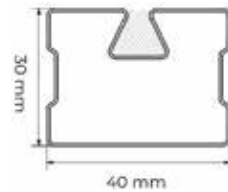

Technicel®- TOFP Outdoor Floor Profile System

Het Technicel® Outdoor Floor Profile systeem is steeds te gebruiken in combinatie met de Technicel® Outdoor Floor Support tegeldrager. Het profiel systeem heeft als grote troef dat onregelmatige formaten (keramisch parket) en XXL tegels op een veilige, stabiele en snelle manier op tegeldragers kunnen geplaatst worden. Dit systeem bestaat uit een verzinkt stalen profiel die door middel van een adapter op de tegeldrager vastklikt.

Een aantal innovatieve accessoires, zoals voegstukken, koppelstukken, afstandshouders... zorgen voor een stabiel geheel. Deze accessoires zijn allen te bevestigen met een eenvoudige schroef.

Producteigenschappen Technicel® Outdoor Floor profile

- ▶ Materiaal: verzinkt staal.
- ▶ Afmetingen: B: 40 mm – H: 30 mm – L: 2.0 m.
- ▶ Tegeldragers onder het profiel te plaatsen maximaal 60 cm uit elkaar.

Producteigenschappen adapter en toebehoren

- ▶ Adapter: materiaal PP.
- ▶ Kleur: zwart.
- ▶ Thermische bestendigheid= -40°C - +80°C.
- ▶ Toepassingsgebied: buiten.

Positionering profielen

- ▶ Een maximale tussenafstand van 60 cm tussen de profielen is aan te houden.
- ▶ Er moet een profiel voorzien worden onder iedere tegelvoeg om het kantelen van tegels te voorkomen.
- ▶ Het profiel moet iedere 60 cm ondersteund worden door een Technicel® tegeldrager uit het Technicel® Outdoor floor support gamma.
- ▶ Aan beide zijden van de schroefgleuf is een rubberstrip voorzien, deze verhindert het schuiven van de tegels en beperkt contactgeluiden.
- ▶ Het bevestigen van de accessoires op het Technicel® floor profile door middel van de bijhorende schroeven zorgt voor een bijkomende fixatie van de tegels.